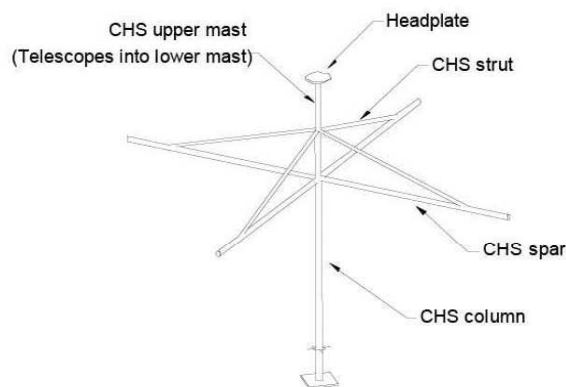

# Goodwood Square Coned Umbrella

Model no's: SU4000, SU5000, SU6000, SU8000, SU10000

Model	SU4000	SU5000	SU6000	SU8000	SU10000
e1	700	1000	1300	1800	2200
f1	700	1000	1300	1800	2200
g1	700	900	1000	1000	1500

Model	Headroom A	Canopy ht. B	O/All Width C	Min Width D
SU4000	2100	1243	4000	3600
SU5000	2300	1554	5000	4500
SU6000	2400	1865	6000	5400
SU8000	2500	2486	8000	7200
SU10000	3000	3108	10000	9000