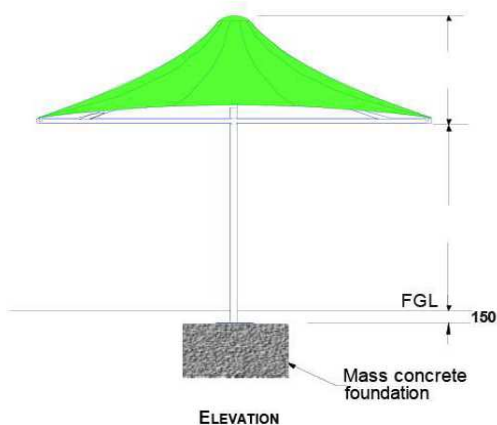

# Goodwood Square Coned Umbrella

Model no's: SU4000, SU5000, SU6000, SU8000, SU10000

Model	SU4000	SU5000	SU6000	SU8000	SU10000
e1	700	1000	1300	1800	2200
f1	700	1000	1300	1800	2200
g1	700	900	1000	1000	1500

Model	Headroom A	Canopy ht. B	O/All Width C	Min Width D
SU4000	2100	1243	4000	3600
SU5000	2300	1554	5000	4500
SU6000	2400	1865	6000	5400
SU8000	2500	2486	8000	7200
SU10000	3000	3108	10000	9000