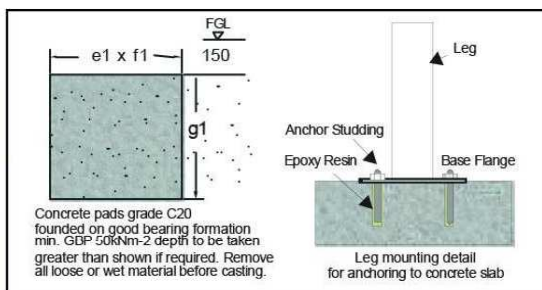

# Goodwood Square Coned Umbrella

Model no's: SU4000, SU5000, SU6000, SU8000, SU10000

Model	SU4000	SU5000	SU6000	SU8000	SU10000
e1	700	1000	1300	1800	2200
f1	700	1000	1300	1800	2200
g1	700	900	1000	1000	1500

Model	Headroom A	Canopy ht. B	O/All Width C	Min Width D
SU4000	2100	1243	4000	3600
SU5000	2300	1554	5000	4500
SU6000	2400	1865	6000	5400
SU8000	2500	2486	8000	7200
SU10000	3000	3108	10000	9000