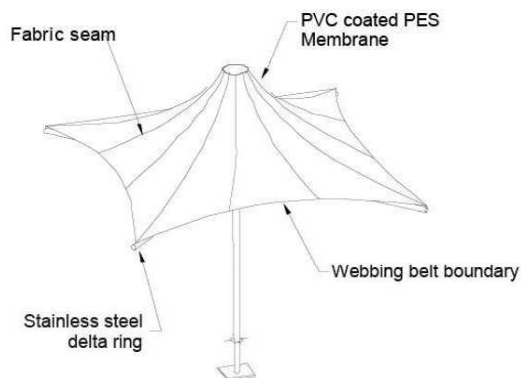

# Goodwood Square Coned Umbrella

Model no's: SU4000, SU5000, SU6000, SU8000, SU10000

Model	SU4000	SU5000	SU6000	SU8000	SU10000
e1	700	1000	1300	1800	2200
f1	700	1000	1300	1800	2200
g1	700	900	1000	1000	1500

Model	Headroom A	Canopy ht. B	O/All Width C	Min Width D
SU4000	2100	1243	4000	3600
SU5000	2300	1554	5000	4500
SU6000	2400	1865	6000	5400
SU8000	2500	2486	8000	7200
SU10000	3000	3108	10000	9000